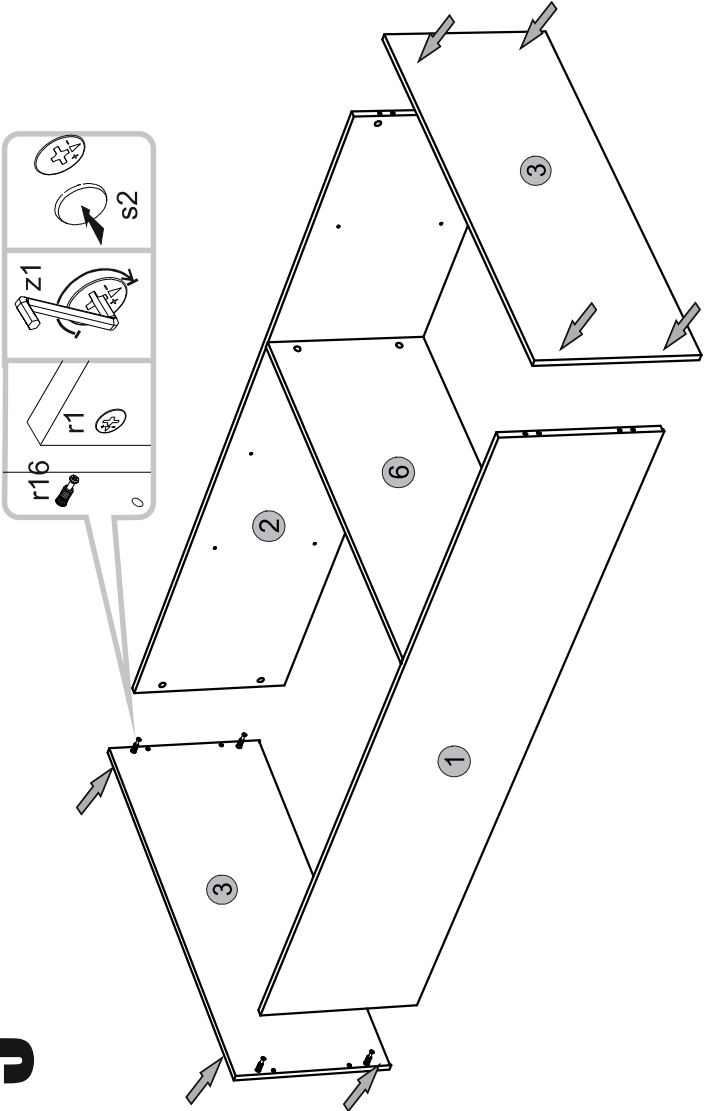

Instalation manual

SOLO: WIT_WYS_2W

Element symbol	Dimensions	Code	Package
1	394	SN-109	1/1
2	394	SN-110	1/1
3	394	SN-205	1/1
4	498	SN-501	2/2
5	498	SN-505	2/2
6	391	SN-304	1/1
7	391	SN-305	1/1
8	492	SN-607	5/6
9	360	SN-306	4/6
10	478	SN-502	3/6
11	498	SN-503	2/2
12	498	SN-506	2/2

1

3

2

4

5

7

8

6