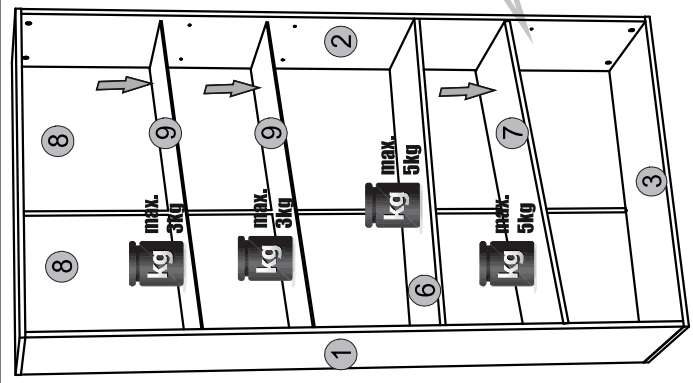

Instalation manual

SOLO: WIT_WYS_2W

Element symbol	Dimensions	Code	Package
1	394	SN-109	1/1
2	394	SN-110	1/1
3	394	SN-205	1/1
4	498	SN-501	2/2
5	498	SN-505	2/2
6	391	SN-304	1/1
7	391	SN-305	1/1
8	492	SN-607	5/6
9	360	SN-306	4/6
10	478	SN-502	3/6
11	498	SN-503	2/2
12	498	SN-506	2/2

1

3

2

4

5

7

8

6