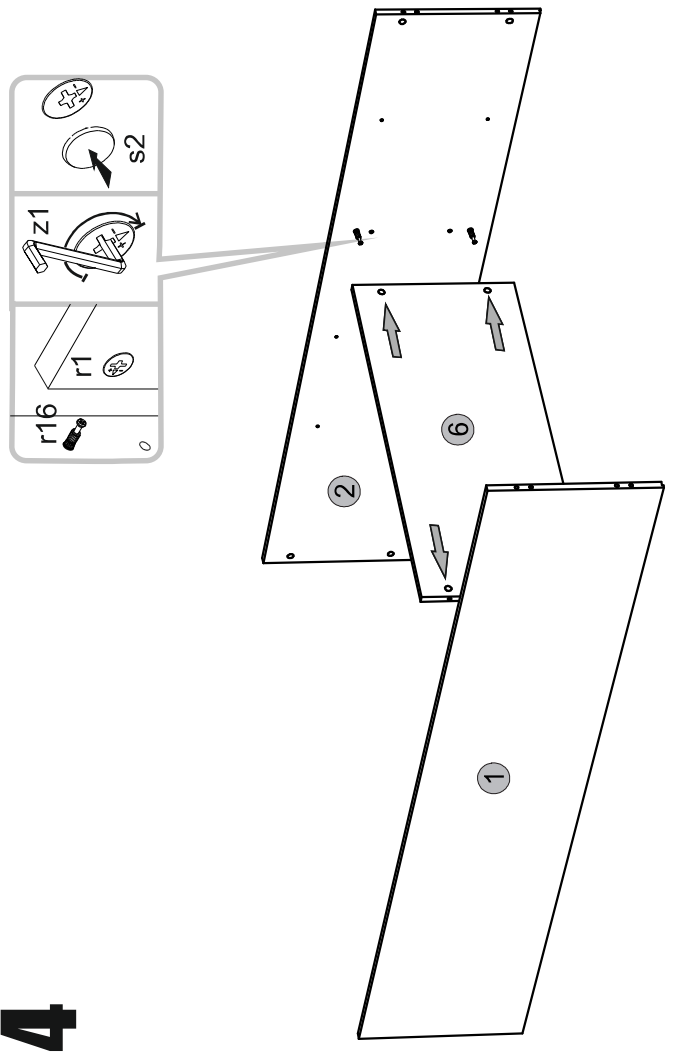

Instalation manual

SOLO: WIT_WYS_2W

Element symbol	Dimensions	Code	Package
1	394	SN-109	1/1
2	394	SN-110	1/1
3	394	SN-205	1/1
4	498	SN-501	2/2
5	498	SN-505	2/2
6	391	SN-304	1/1
7	391	SN-305	1/1
8	492	SN-607	5/6
9	360	SN-306	4/6
10	478	SN-502	3/6
11	498	SN-503	2/2
12	498	SN-506	2/2

1

3

2

4

5

7

8

6