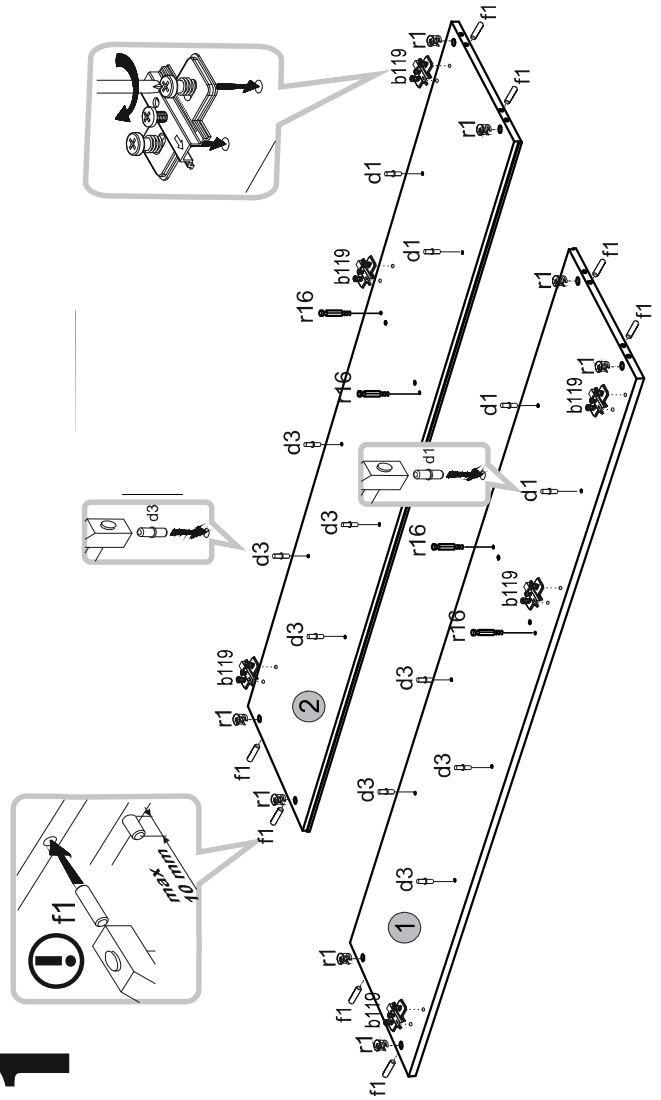

Instalation manual

SOLO: WIT_WYS_2W

Element symbol	Dimensions	Code	Package
1	394	SN-109	1/1
2	394	SN-110	1/1
3	394	SN-205	1/1
4	498	SN-501	2/2
5	498	SN-505	2/2
6	391	SN-304	1/1
7	391	SN-305	1/1
8	492	SN-607	5/6
9	360	SN-306	4/6
10	478	SN-502	3/6
11	498	SN-503	2/2
12	498	SN-506	2/2

1

3

2

4

5

7

8

6