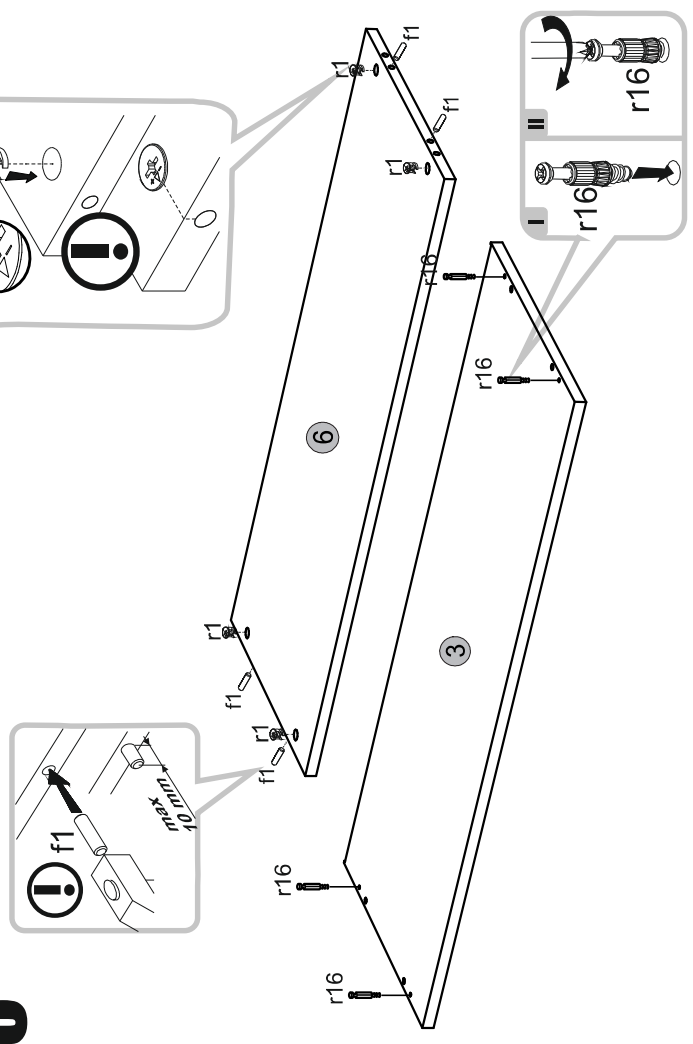

Instalation manual

SOLO: WIT_WYS_2W

Element symbol	Dimensions	Code	Package
1	394	SN-109	1/1
2	394	SN-110	1/1
3	394	SN-205	1/1
4	498	SN-501	2/2
5	498	SN-505	2/2
6	391	SN-304	1/1
7	391	SN-305	1/1
8	492	SN-607	5/6
9	360	SN-306	4/6
10	478	SN-502	3/6
11	498	SN-503	2/2
12	498	SN-506	2/2

1

3

2

4

5

7

8

6