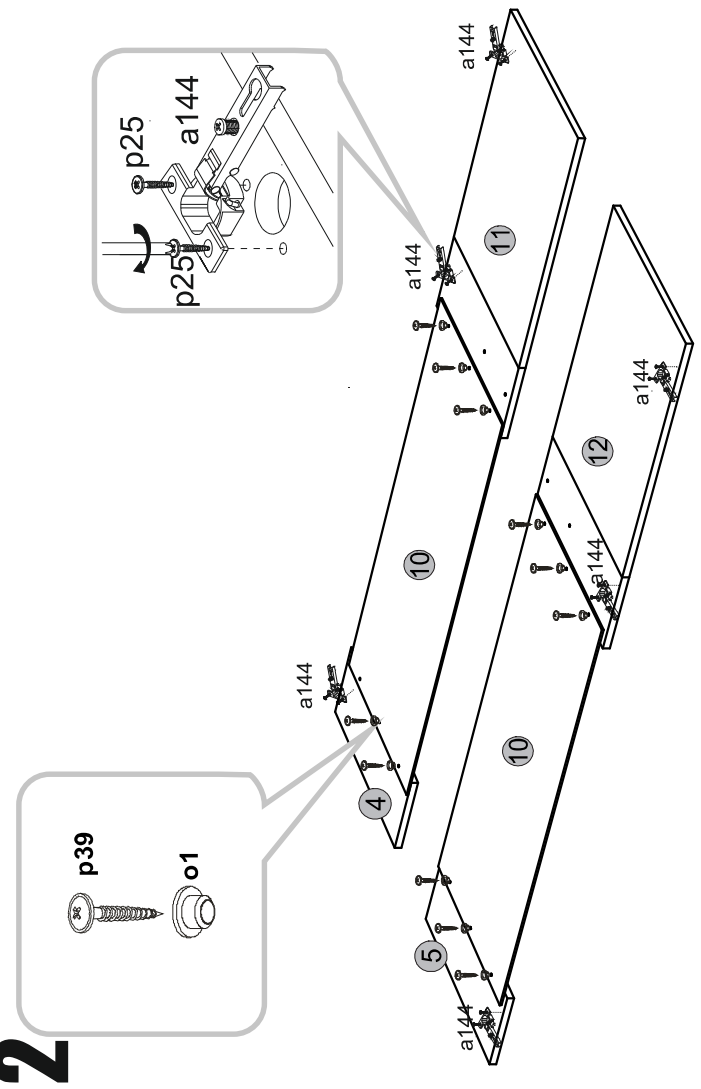

Instalation manual

SOLO: WIT_WYS_2W

Element symbol	Dimensions	Code	Package
1	394	SN-109	1/1
2	394	SN-110	1/1
3	394	SN-205	1/1
4	498	SN-501	2/2
5	498	SN-505	2/2
6	391	SN-304	1/1
7	391	SN-305	1/1
8	492	SN-607	5/6
9	360	SN-306	4/6
10	478	SN-502	3/6
11	498	SN-503	2/2
12	498	SN-506	2/2

1

3

2

4

5

7

8

6