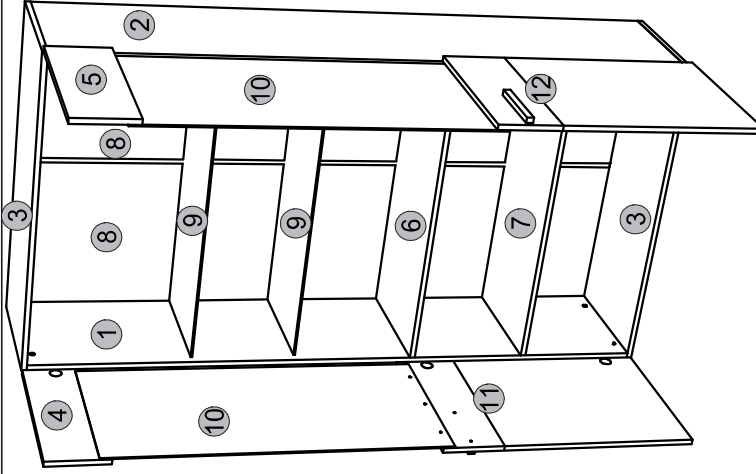

Instalation manual

SOLO: WIT_WYS_2W

Element symbol	Dimensions	Code	Package
1	394	SN-109	1/1
2	394	SN-110	1/1
3	394	SN-205	1/1
4	498	SN-501	2/2
5	498	SN-505	2/2
6	391	SN-304	1/1
7	391	SN-305	1/1
8	492	SN-607	5/6
9	360	SN-306	4/6
10	478	SN-502	3/6
11	498	SN-503	2/2
12	498	SN-506	2/2