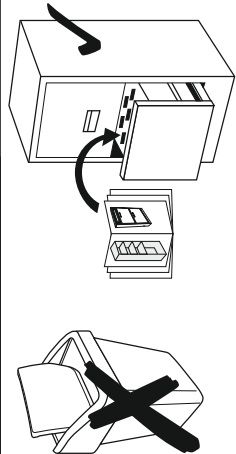

Instalation manual

SOLO: WIT_WYS_2W

Element symbol	Dimensions	Code	Package
1	394	SN-109	1/1
2	394	SN-110	1/1
3	394	SN-205	1/1
4	498	SN-501	2/2
5	498	SN-505	2/2
6	391	SN-304	1/1
7	391	SN-305	1/1
8	492	SN-607	5/6
9	360	SN-306	4/6
10	478	SN-502	3/6
11	498	SN-503	2/2
12	498	SN-506	2/2