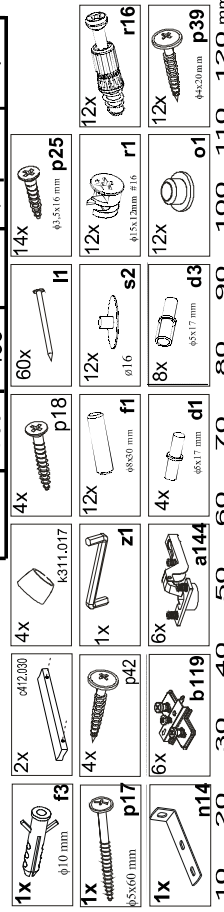

Instalation manual

SOLO: WIT_WYS_2W

Element symbol	Dimensions	Code	Package
1	394	SN-109	1/1
2	394	SN-110	1/1
3	394	SN-205	1/1
4	498	SN-501	2/2
5	498	SN-505	2/2
6	391	SN-304	1/1
7	391	SN-305	1/1
8	492	SN-607	5/6
9	360	SN-306	4/6
10	478	SN-502	3/6
11	498	SN-503	2/2
12	498	SN-506	2/2

1

3

2

4

5

7

8

6