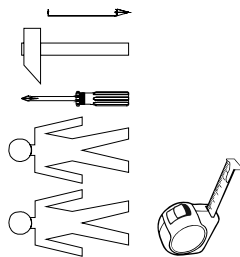

Instalation manual

SOLO: WIT_WYS_2W

Element symbol	Dimensions	Code	Package
1	394	SN-109	1/1
2	394	SN-110	1/1
3	394	SN-205	1/1
4	498	SN-501	2/2
5	498	SN-505	2/2
6	391	SN-304	1/1
7	391	SN-305	1/1
8	492	SN-607	5/6
9	360	SN-306	4/6
10	478	SN-502	3/6
11	498	SN-503	2/2
12	498	SN-506	2/2