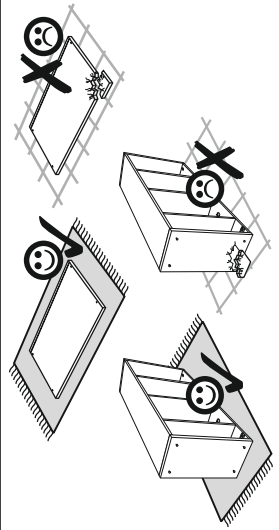

Instalation manual

SOLO: WIT_WYS_2W

Element symbol	Dimensions	Code	Package
1	394	SN-109	1/1
2	394	SN-110	1/1
3	394	SN-205	1/1
4	498	SN-501	2/2
5	498	SN-505	2/2
6	391	SN-304	1/1
7	391	SN-305	1/1
8	492	SN-607	5/6
9	360	SN-306	4/6
10	478	SN-502	3/6
11	498	SN-503	2/2
12	498	SN-506	2/2