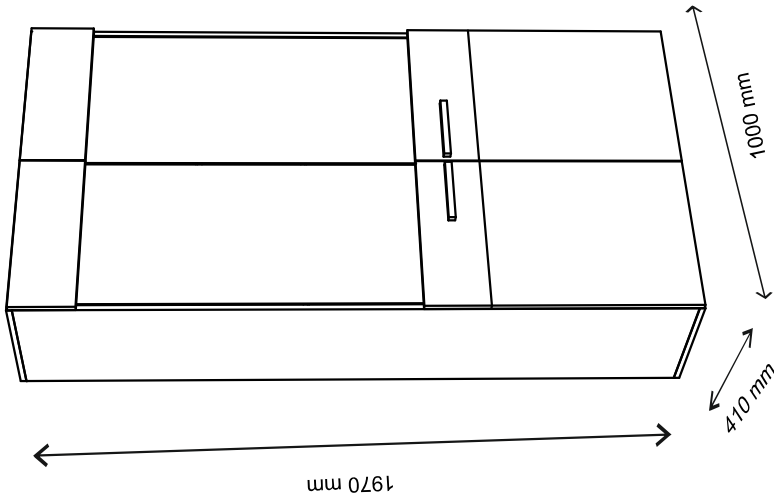

Instalation manual

SOLO: WIT_WYS_2W

Element symbol	Dimensions	Code	Package
1	394	SN-109	1/1
2	394	SN-110	1/1
3	394	SN-205	1/1
4	498	SN-501	2/2
5	498	SN-505	2/2
6	391	SN-304	1/1
7	391	SN-305	1/1
8	492	SN-607	5/6
9	360	SN-306	4/6
10	478	SN-502	3/6
11	498	SN-503	2/2
12	498	SN-506	2/2