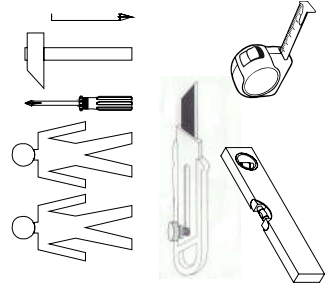

Instalation manual

ARSAL: SZFK WISZ

Element symbol	Dimensions	Code	Package
1	1360 281 16	SZFK_WISZ.002	1/1
2	368 264 16	SZFK_WISZ.003	1/1
3	368 264 16	SZFK_WISZ.004	1/1
4	368 261 16	SZFK_WISZ.005	1/1
5	368 80 16	SZFK_WISZ.021	1/1
6	1434 318 16/48	SZFK_WISZ.001	1/1
7	386 1344 3	SZFK_WISZ.006	1/1