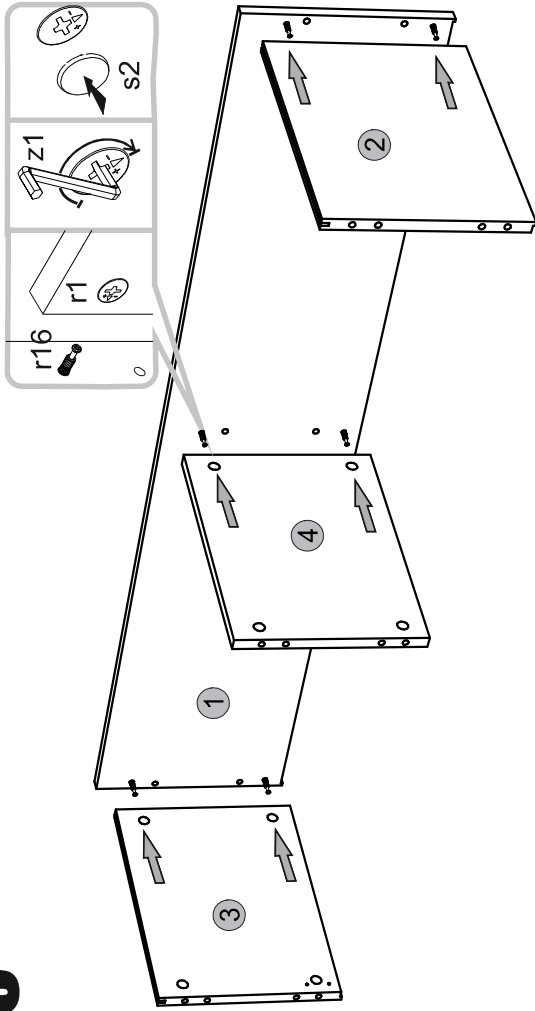

Instalation manual

ARSAL: SZFK WISZ

Element symbol	Dimensions	Code	Package
1	1360 281 16	SZFK_WISZ.002	1/1
2	368 264 16	SZFK_WISZ.003	1/1
3	368 264 16	SZFK_WISZ.004	1/1
4	368 261 16	SZFK_WISZ.005	1/1
5	368 80 16	SZFK_WISZ.021	1/1
6	1434 318 16/48	SZFK_WISZ.001	1/1
7	386 1344 3	SZFK_WISZ.006	1/1

1

3

2

4

5

7

6

! a=b