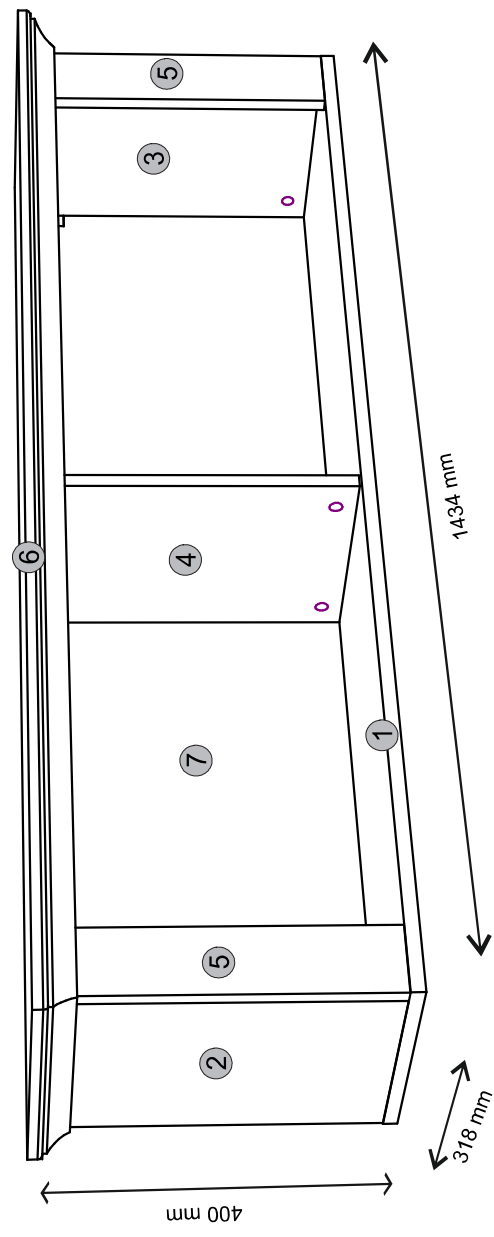

Instalation manual

ARSAL: SZFK WISZ

Element symbol	Dimensions	Code	Package
1	1360 281 16	SZFK_WISZ.002	1/1
2	368 264 16	SZFK_WISZ.003	1/1
3	368 264 16	SZFK_WISZ.004	1/1
4	368 261 16	SZFK_WISZ.005	1/1
5	368 80 16	SZFK_WISZ.021	1/1
6	1434 318 16/48	SZFK_WISZ.001	1/1
7	386 1344 3	SZFK_WISZ.006	1/1

1

3

2

4

5

7

6

! a=b