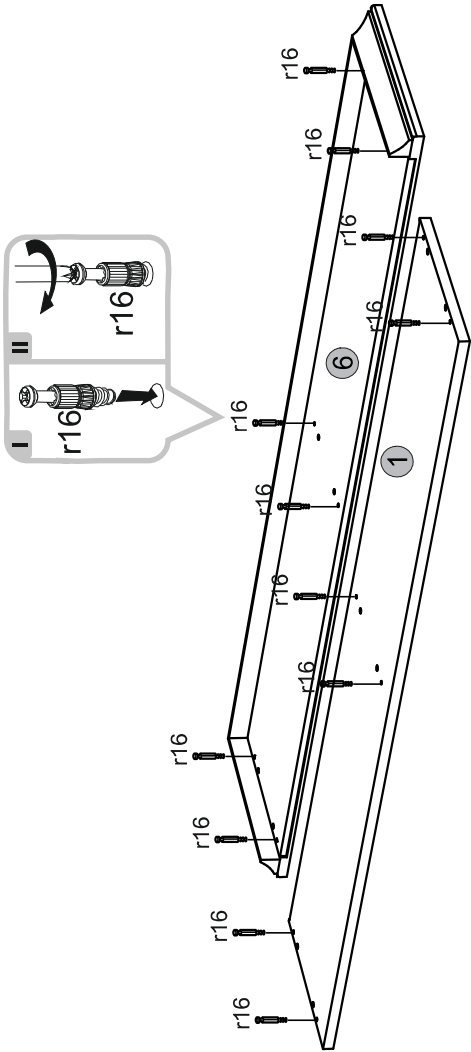

Instalation manual

ARSAL: SZFK WISZ

Element symbol	Dimensions	Code	Package
1	1360 281 16	SZFK_WISZ.002	1/1
2	368 264 16	SZFK_WISZ.003	1/1
3	368 264 16	SZFK_WISZ.004	1/1
4	368 261 16	SZFK_WISZ.005	1/1
5	368 80 16	SZFK_WISZ.021	1/1
6	1434 318 16/48	SZFK_WISZ.001	1/1
7	386 1344 3	SZFK_WISZ.006	1/1

1

3

2

4

5

7

6

! a=b