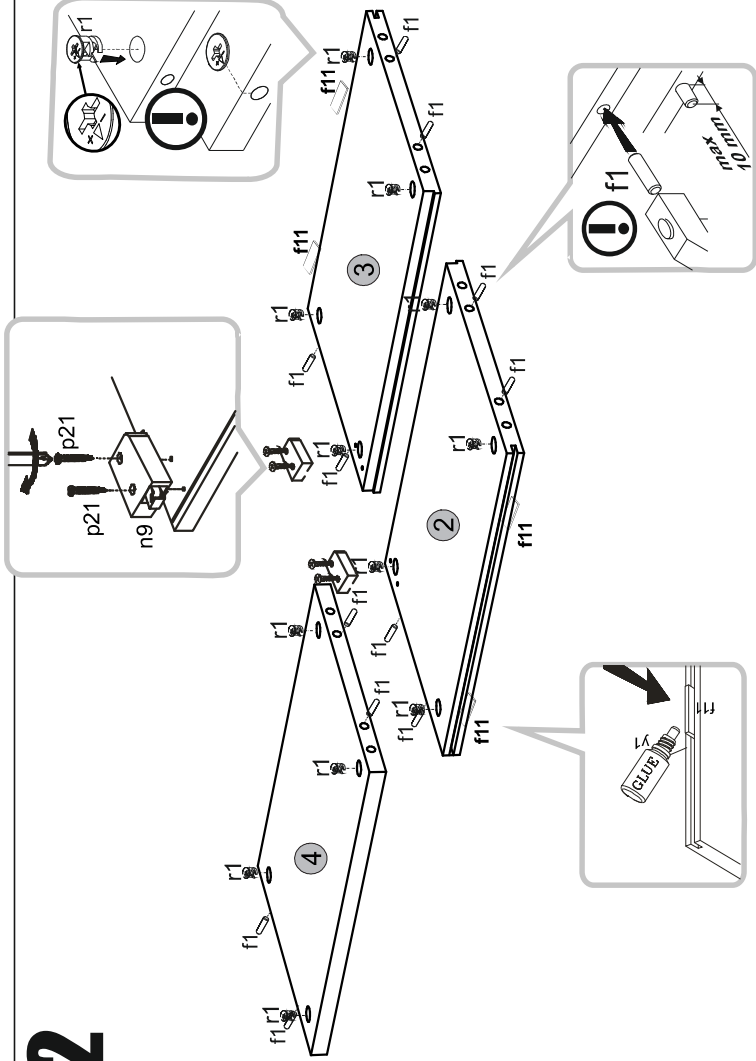

Instalation manual

ARSAL: SZFK WISZ

Element symbol	Dimensions	Code	Package
1	1360 281 16	SZFK_WISZ.002	1/1
2	368 264 16	SZFK_WISZ.003	1/1
3	368 264 16	SZFK_WISZ.004	1/1
4	368 261 16	SZFK_WISZ.005	1/1
5	368 80 16	SZFK_WISZ.021	1/1
6	1434 318 16/48	SZFK_WISZ.001	1/1
7	386 1344 3	SZFK_WISZ.006	1/1

1

3

2

4

5

7

6

! a=b